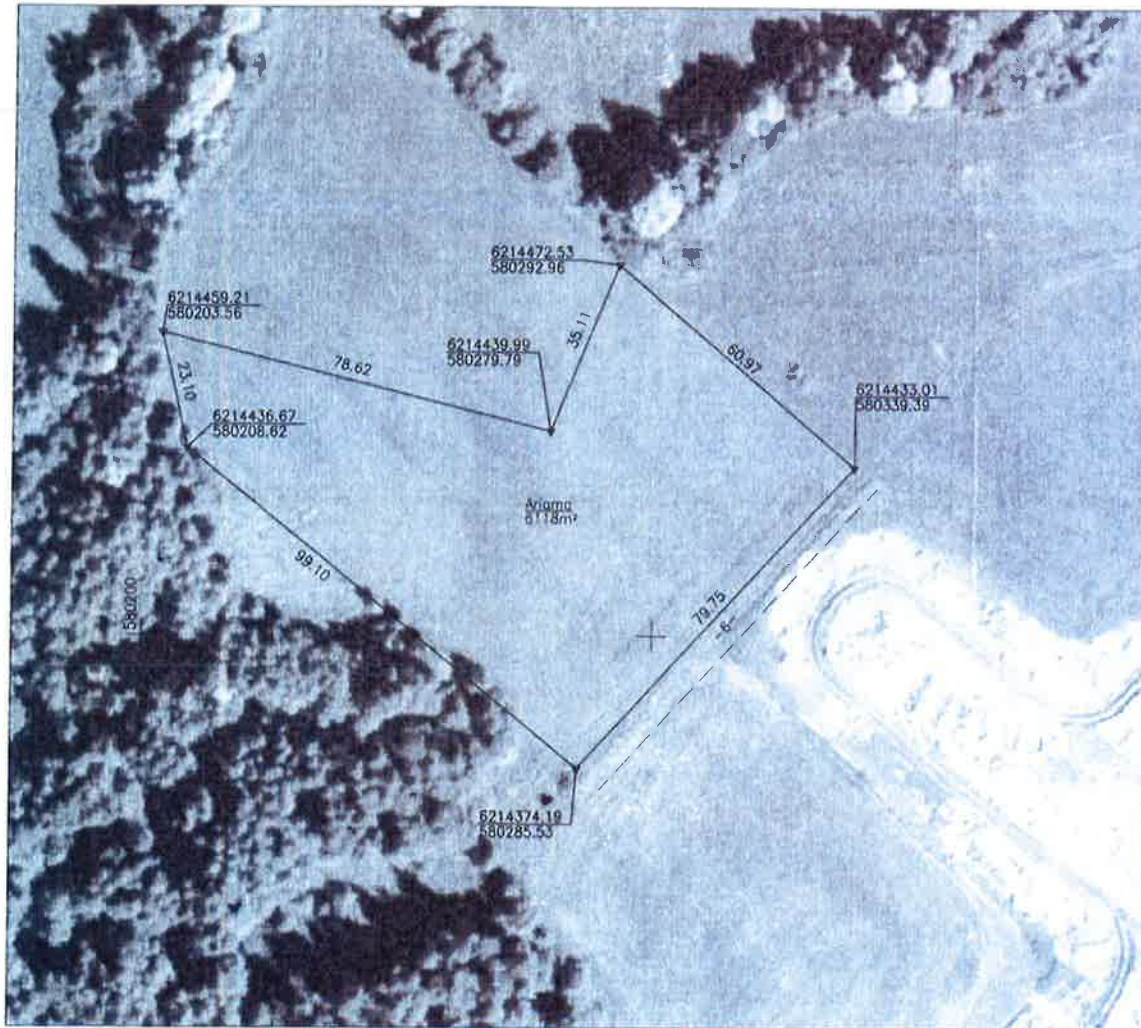

Žemės sklypo išdėstymo schema

ŽEMĖS SKLYPO PLANAS M 1:1000

Žemės sklypo plotas 6118m²

ROKISKIO RAJONO SAV. 2024-06-18 Nr. MV-314
Gautas 2024-05-21 Nr. 5,29- GD-2803

Kadastro	vietovė	Panemunio	blokas	sąlypas
Žemės sklypo kadastr. Nr.		7 3 7 0	0 0 6 0	

Savivaldybė	Rokiškio
Senūnija	Panemunio
Gyvenamoji vietovė	Panemunio mstl.
Galvė, namo Nr.	

Asta 20240509
(parašas) (data)

TOMO JANKAUSKO INDIVIDUALI VEIKLA

Parasas	Vardas, pavardė	Data
<i>Tomas Jonkauskas</i>	Tomas Jonkauskas	20240509