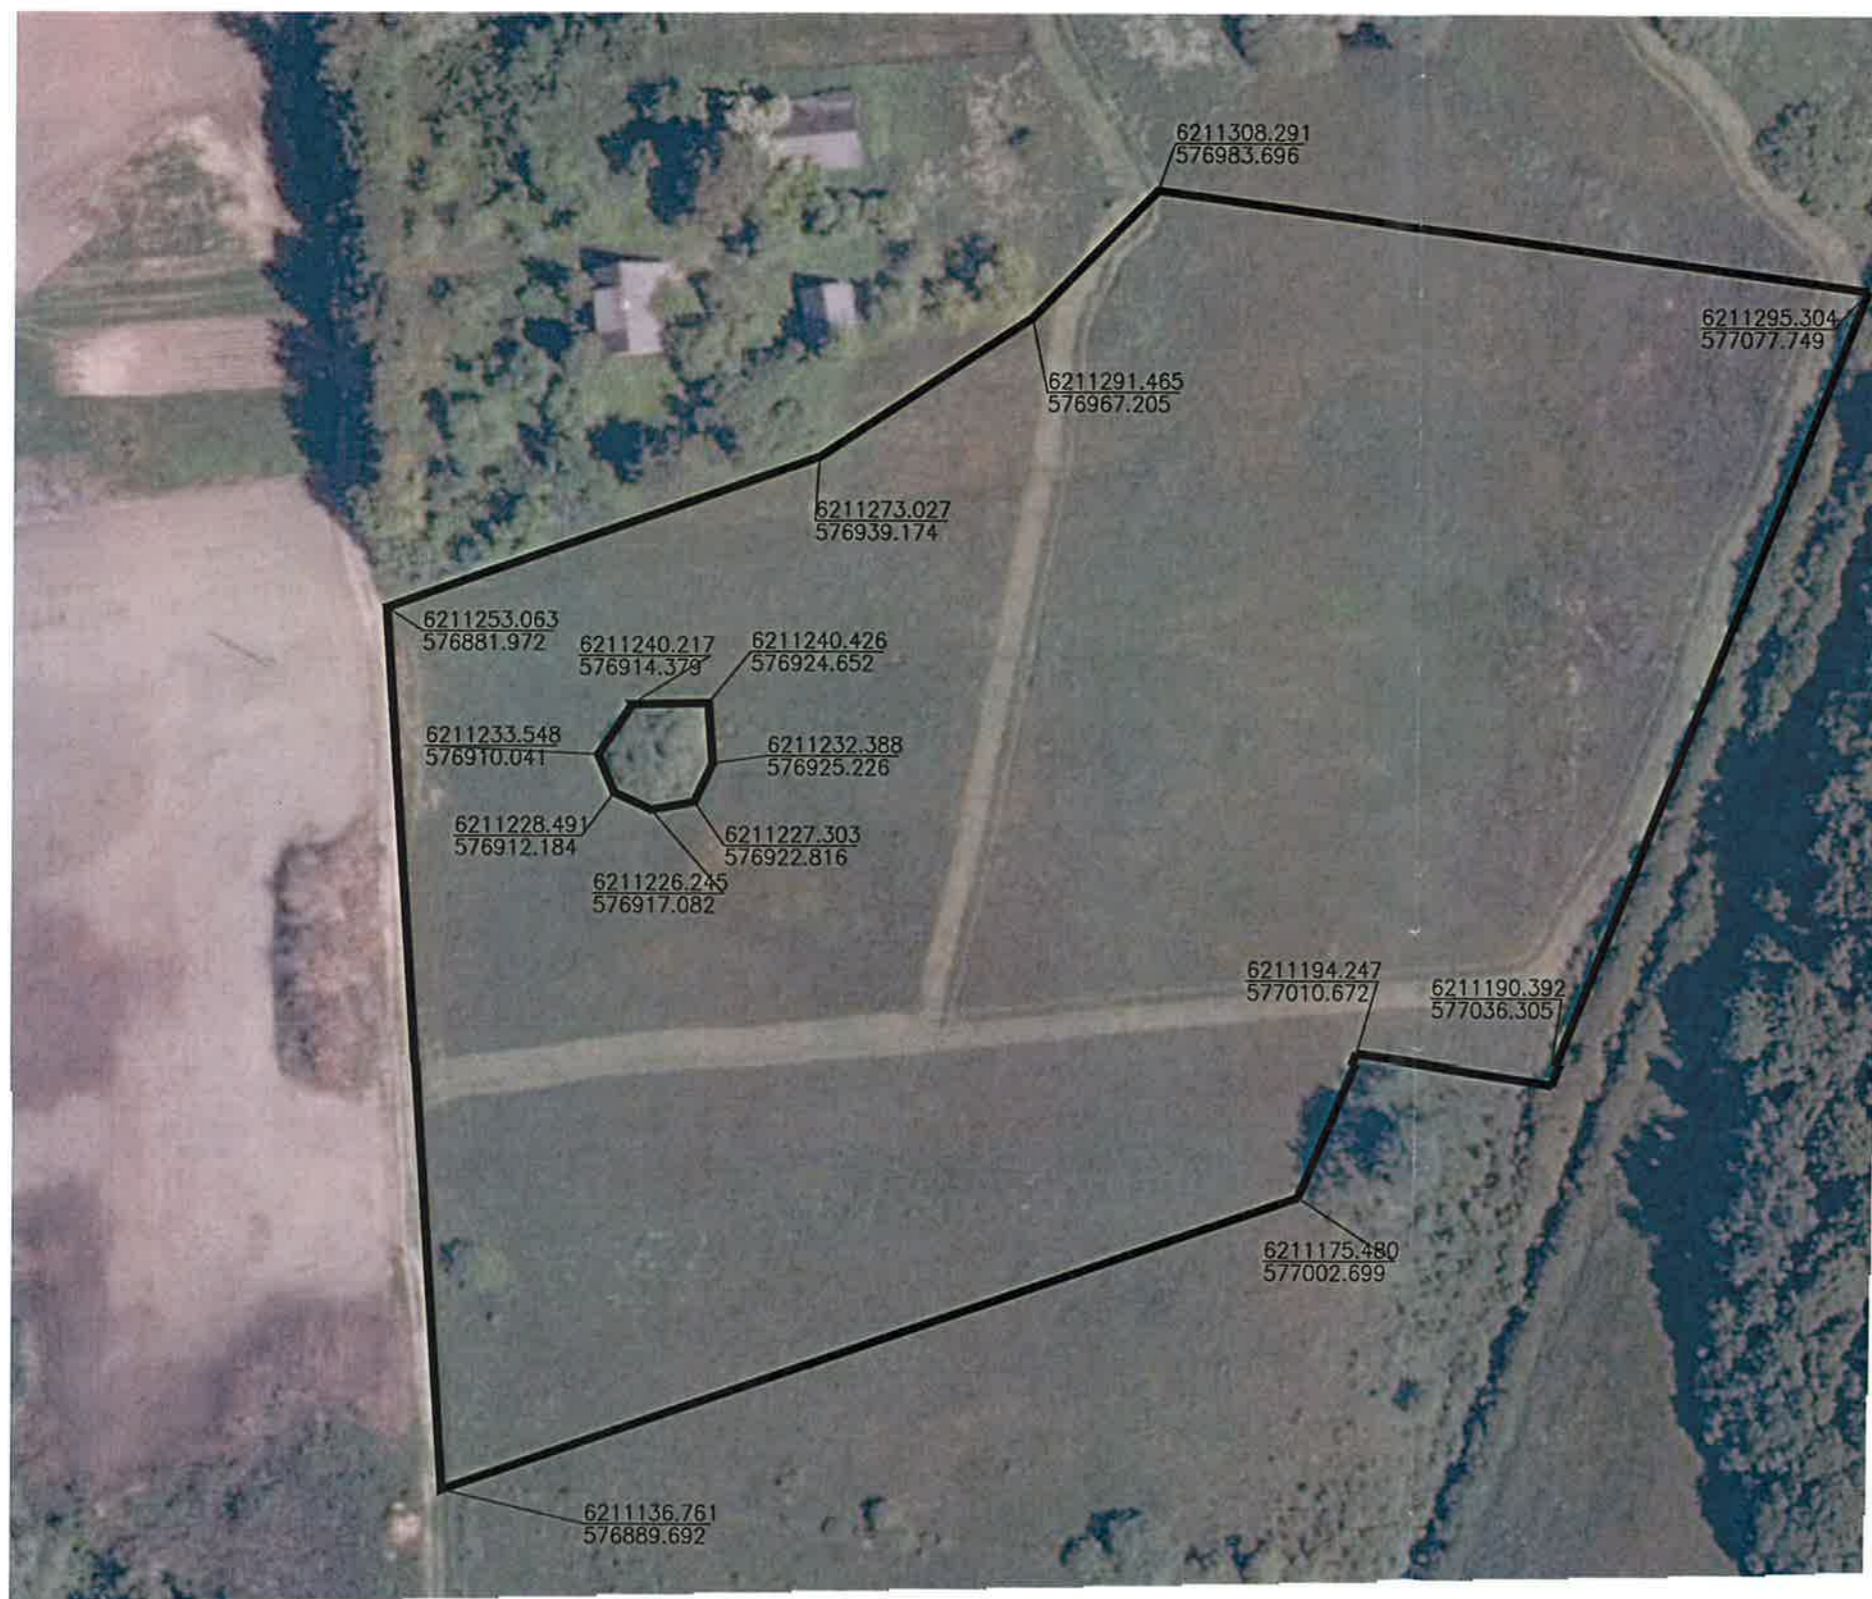

ŽEMĖS SKLYPO SCHEMA M 1:1000

Žemės sklypo plotas 20504 m²

Kadastro:	vietovė	Pandėlio k. v.	blokas	sklypas
Žemės sklypo kadastro Nr.		7 3 6 7	0 0 0 2	0 0 0 0

Savivaldybė	Rokiškio
Seniūnija	Pandėlio
Gyvenamoji vietovė	Pandėlio m.
Gatvė, namo Nr.	