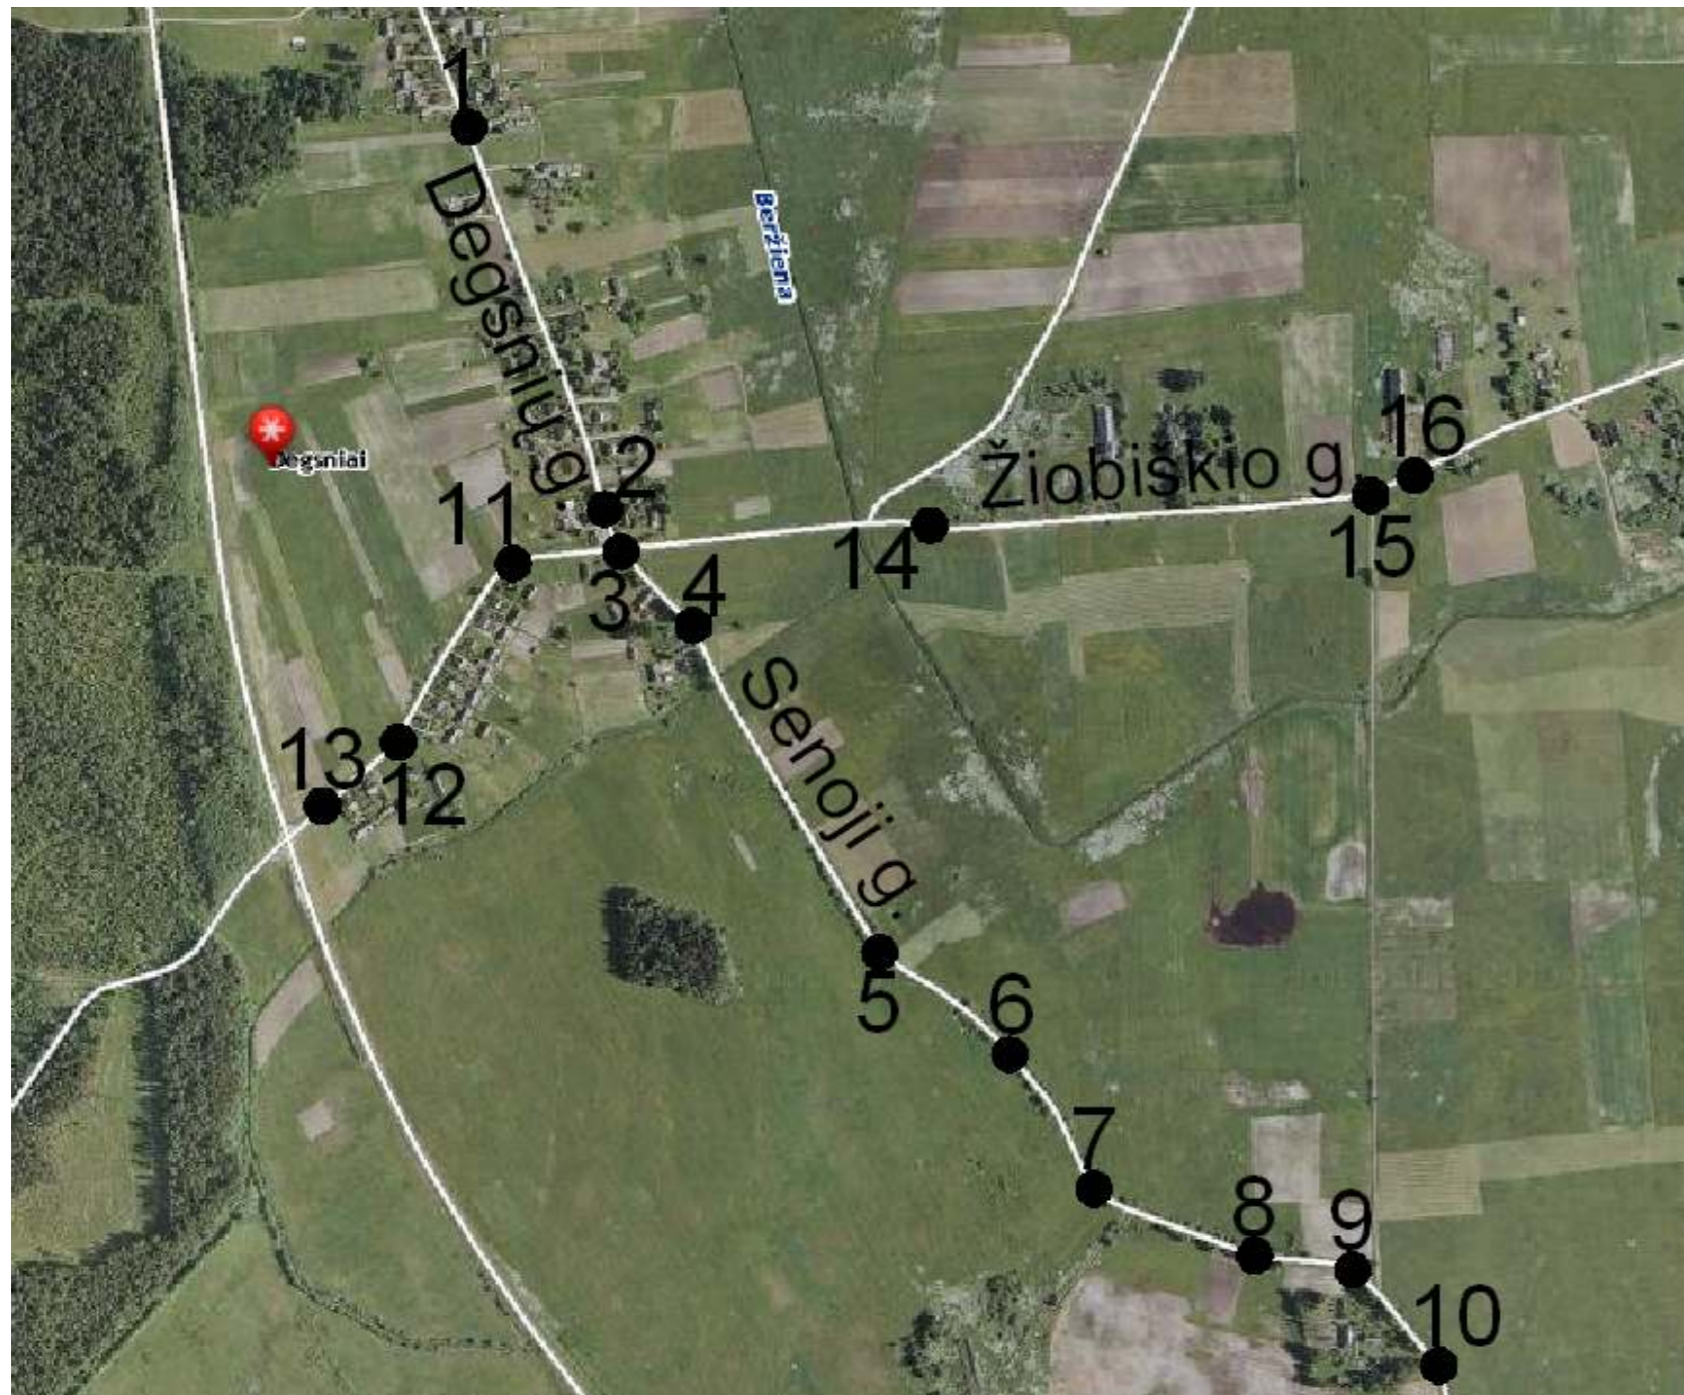

GYVENAMOSIOS VIETOVĖS GATVIŲ IŠDĖSTYMO PLANAS
Degsnių kaimo (Rokiškio kaimiškoji seniūnija)

Kartografinis pagrindas Ortofoto
Koordinačių sistemos LKS – 94
Koordinačių nustatymo būdas Grafinis

KOORDINAČIŲ ŽINIARAŠTIS

Nr. plane	X	Y
Degsnių gatvė		
1.	6213002	594030
2.	6212597	594173
3.	6212565	594190
Senoji gatvė		
3.	6212565	594190
4.	6212485	594267
5.	6212152	594454
6.	6212022	594610
7.	6211879	594698
8.	6211811	594867
9.	6211798	594965
10.	6211696	595056
Žiobiškio gatvė		
13.	6212299	593892
12.	6212363	593956
11.	6212547	594071
3.	6212565	594190
14.	6212589	594509
15.	6212623	594989
16.	6212641	595032