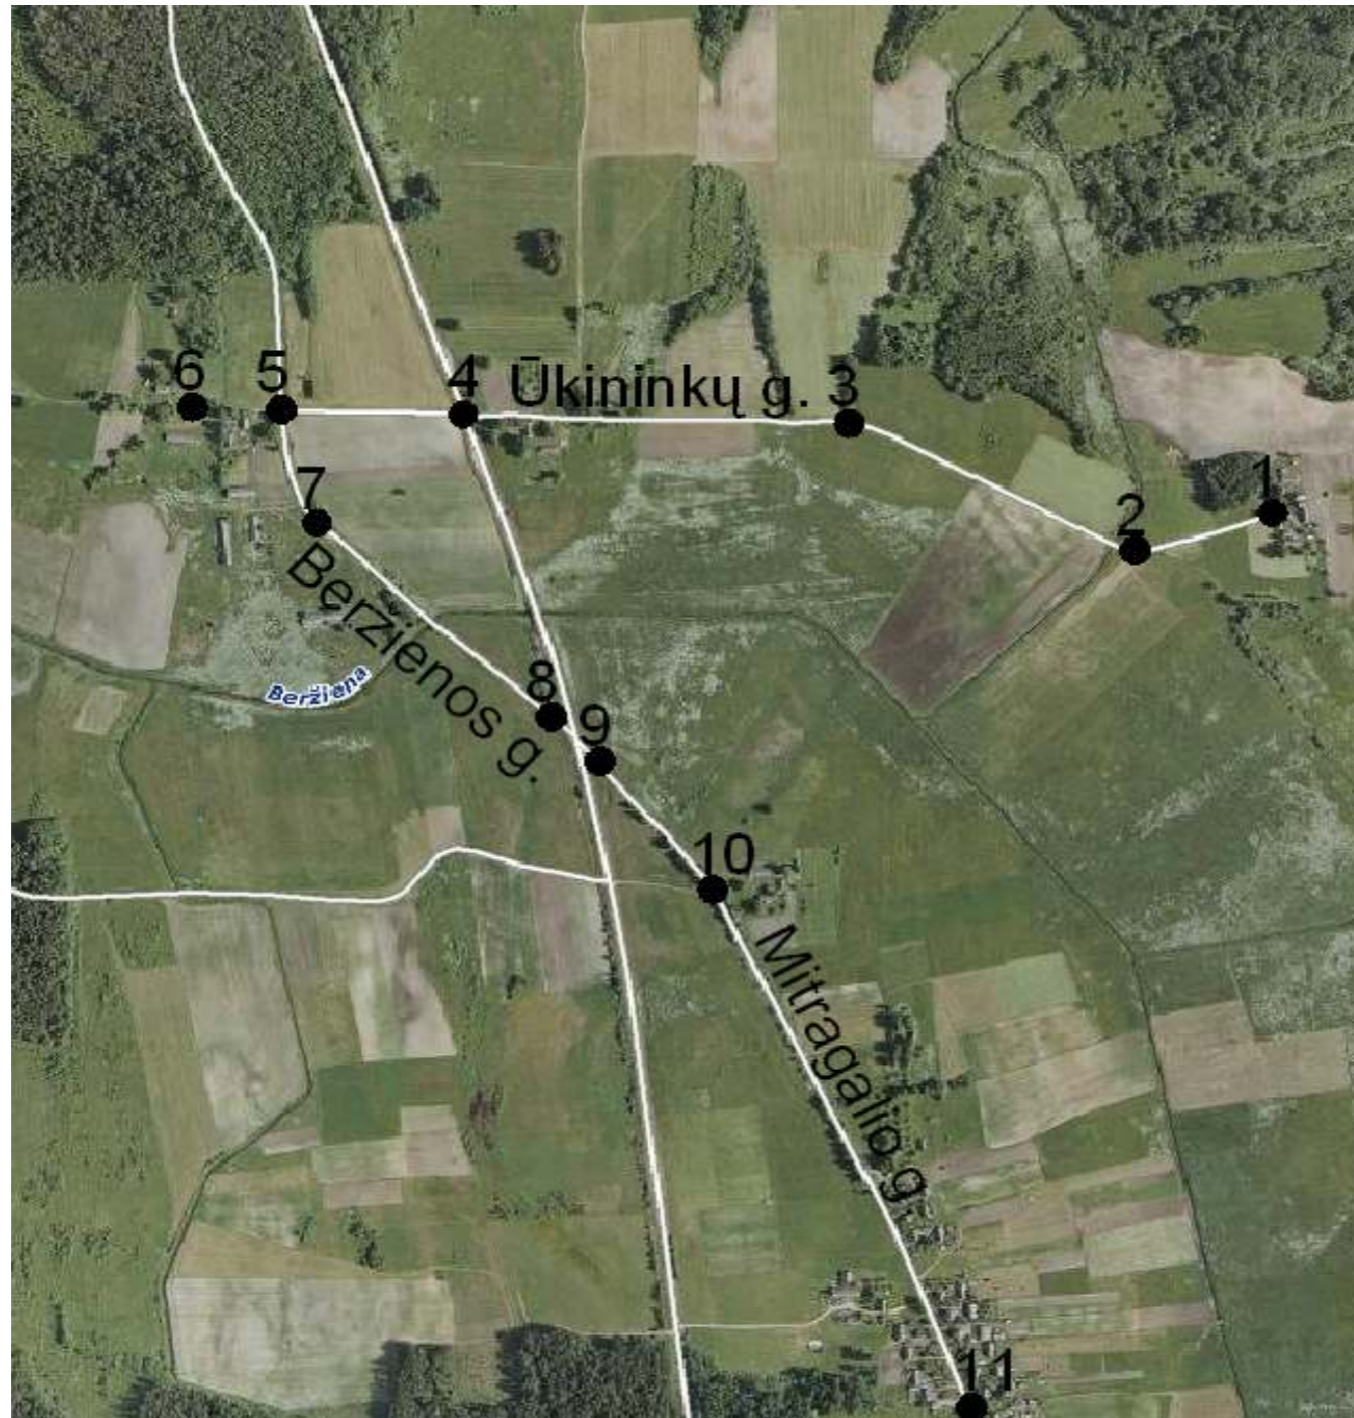

GYVENAMOSIOS VIETOVĖS GATVIŲ IŠDĖSTYMO PLANAS

Mitragalio kaimo (Rokiškio kaimiškoji seniūnija)

Kartografinis pagrindas	Ortofoto
Koordinacių sistemos	LKS – 94
Koordinacių nustatymo būdas	Grafinis

KOORDINAČIŲ ŽINIARAŠTIS

Nr. plane	X	Y
Ūkininkų gatvė		
1.	6214110	594365
2.	6201464	594205
3.	6214219	593895
4.	6214229	593454
Beržienos gatvė		
6.	6214242	593126
5.	6214234	593250
7.	6214129	593271
8.	6213843	593574
Mitragalio gatvė		
9.	6213832	593584
10.	6213656	593734
11.	6213001	594029