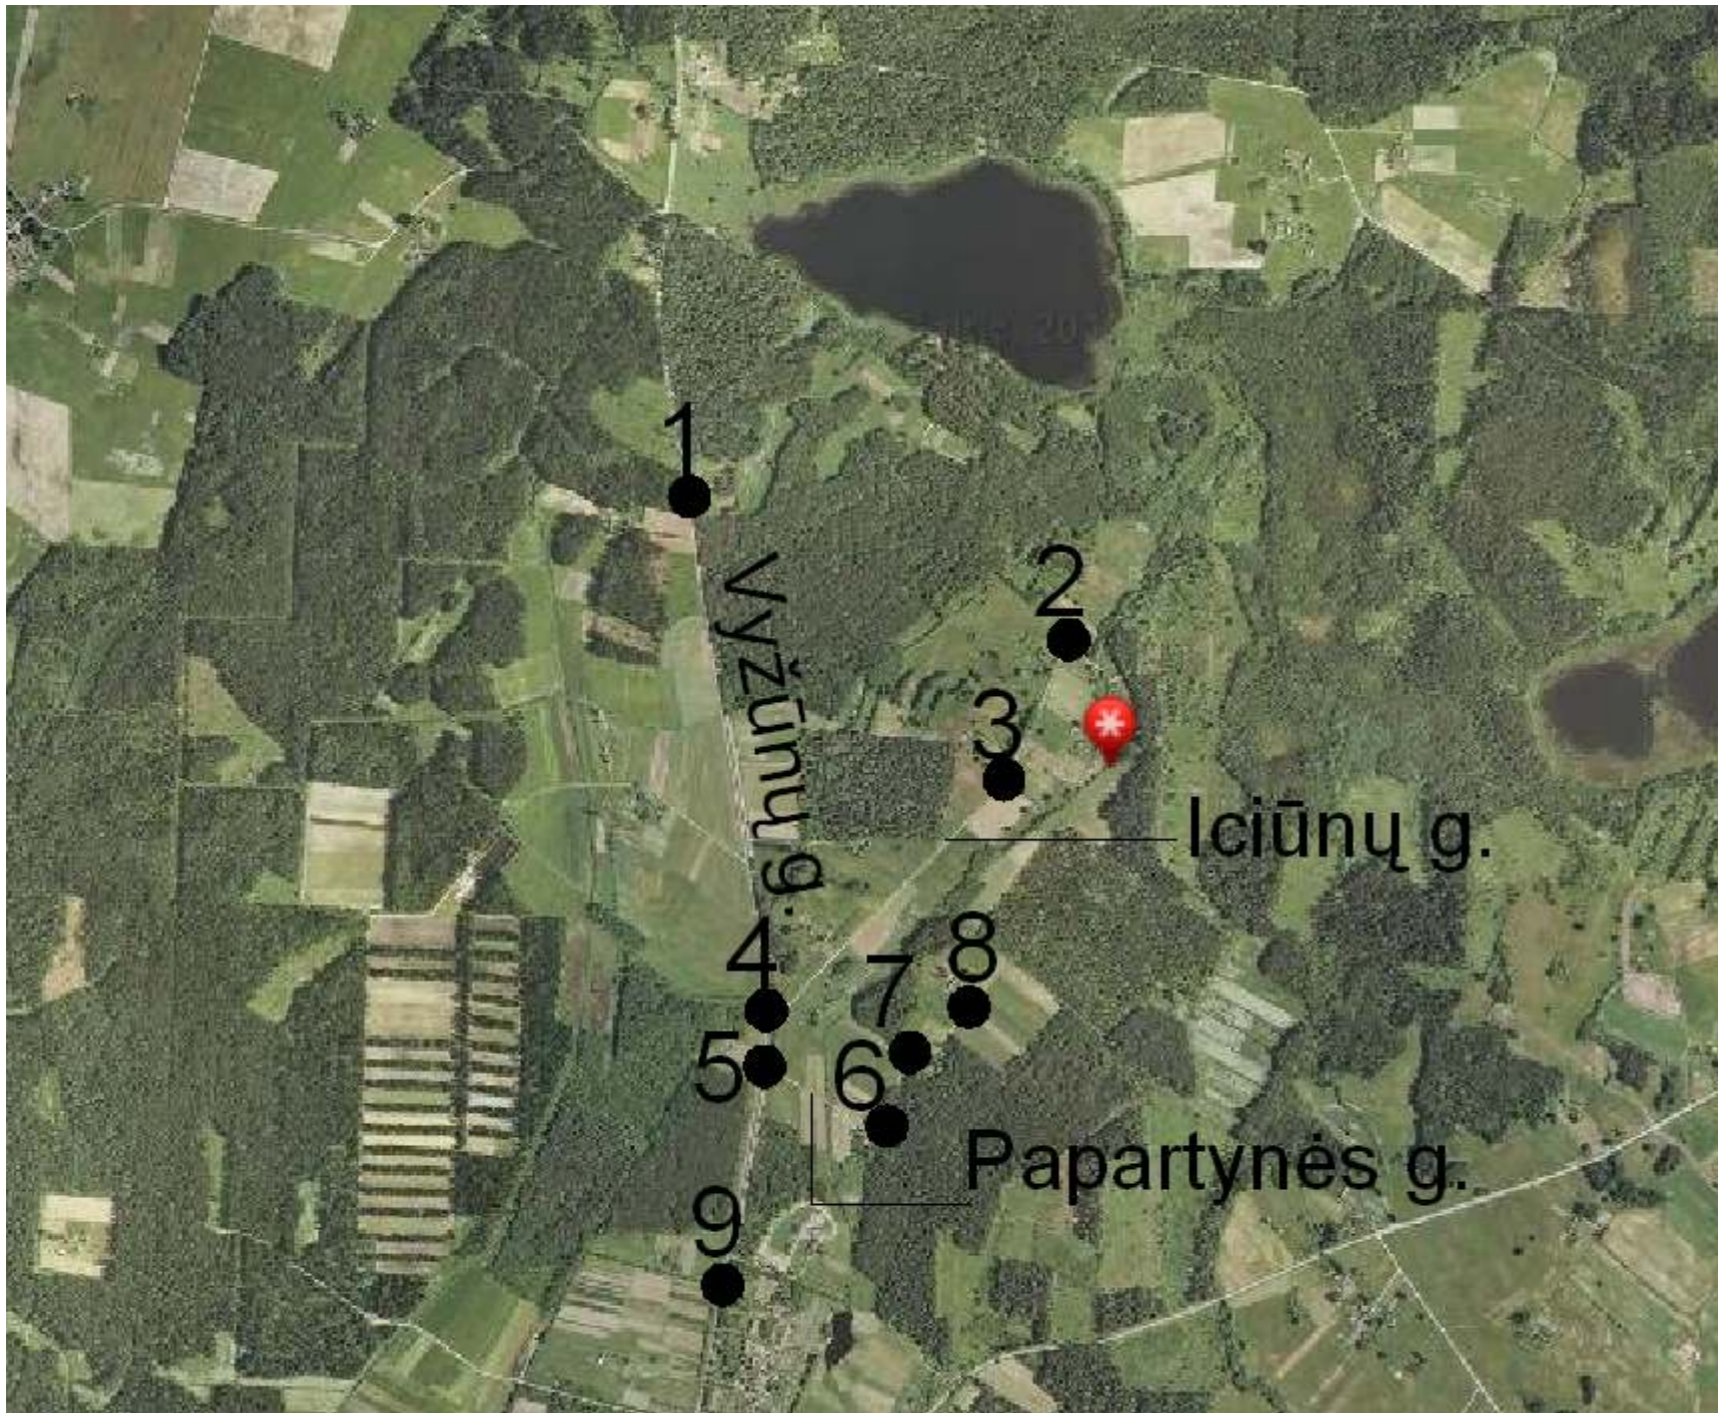

## GYVENAMOSIOS VIETOVĖS GATVIŲ IŠDĖSTYMO PLANAS

Iciūnų kaimo (Rokiškio kaimiškoji seniūnija)

Kartografinis pagrindas      Ortofoto  
Koordinačių sistemos      LKS – 94  
Koordinačių nustatymo būdas      Grafinis

### KOORDINAČIŲ ŽINIARAŠTIS

Nr. plane	X	Y
<b>Vyžūnų gatvė</b>		
1.	6210851	601700
4.	6209688	601876
5.	6209581	601868
9.	6209083	601765
<b>Iciūnų gatvė</b>		
2.	6210633	602598
3.	6210250	602428
4.	6209688	601876
<b>Papartynės gatvė</b>		
8.	6209712	602329
7.	6209579	602219
6.	6209449	602101
5.	6209581	601868