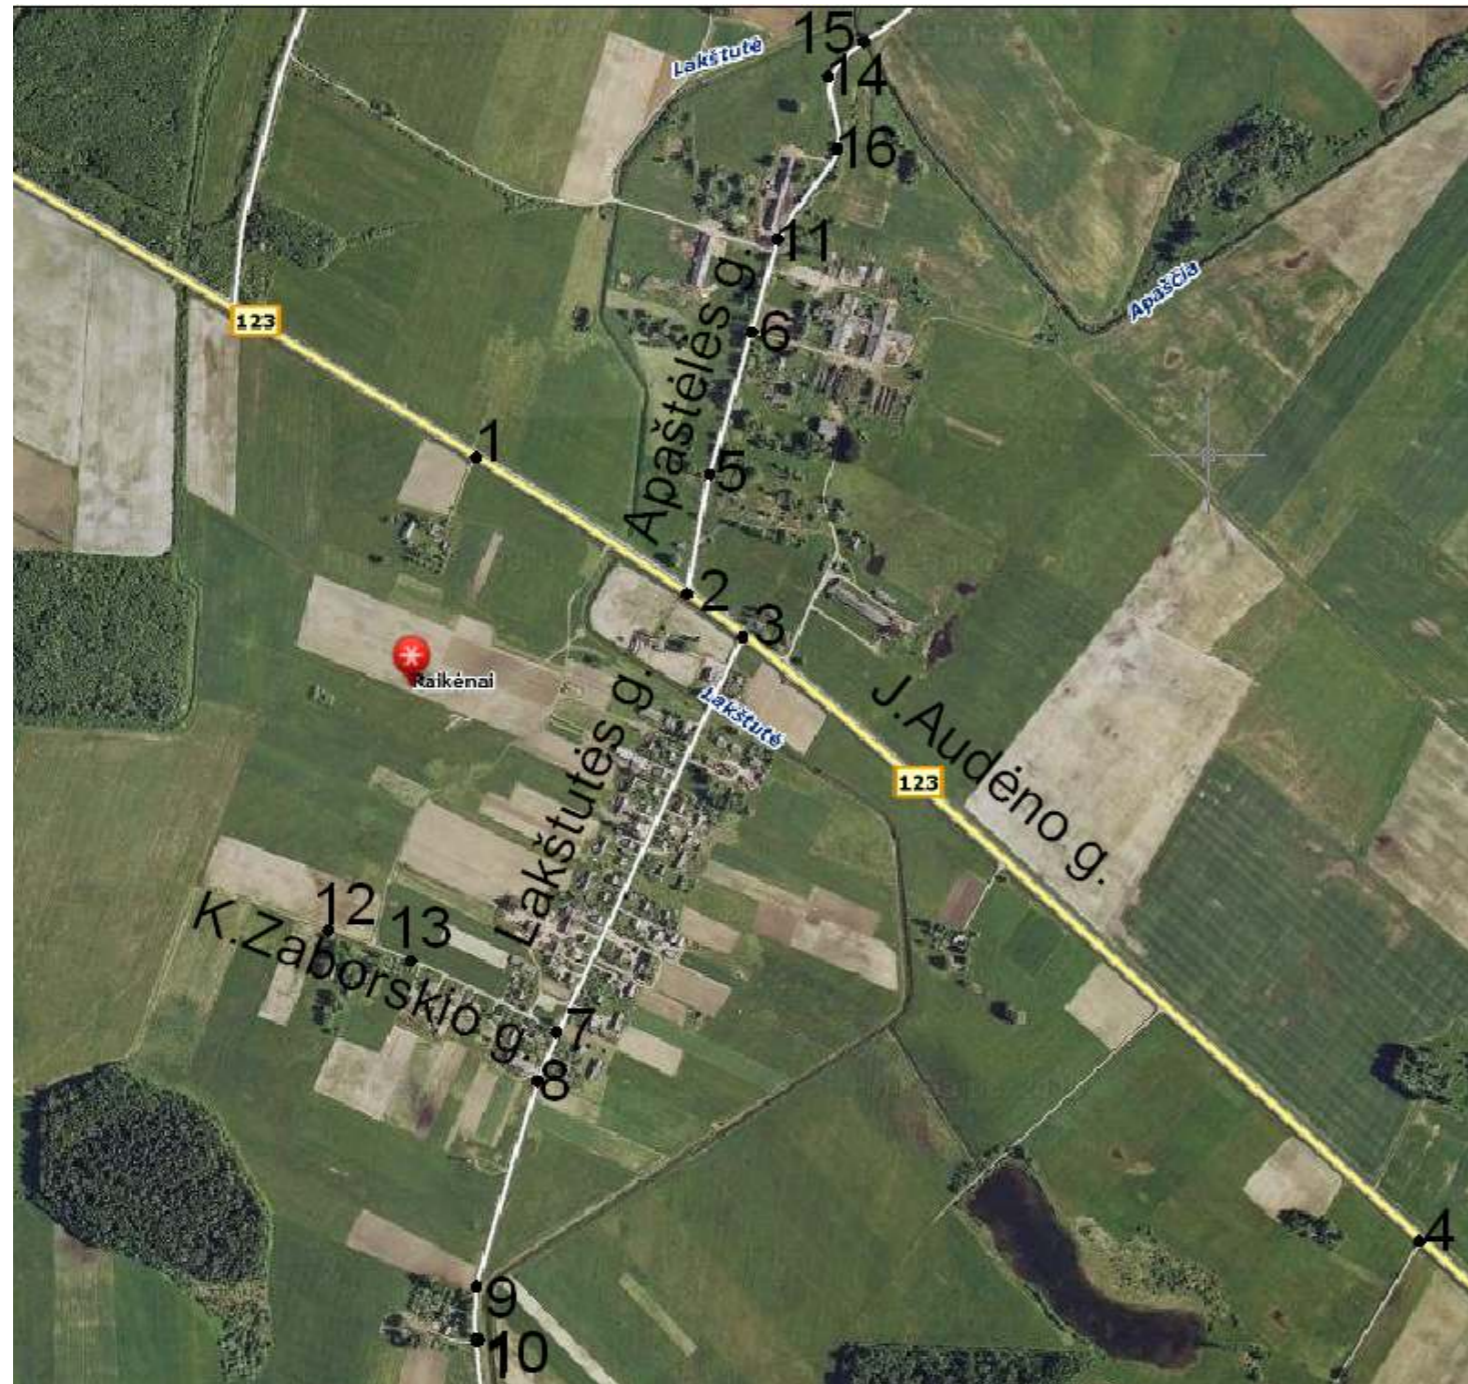

Raikėnų kaimo (Pandelio seniūnija)
GYVENAMOSIOS VIETOVĖS GATVIŲ IŠDĖSTYMO PLANAS

Kartografinis pagrindas Ortofoto
Koordinatinių sistemų LKS – 94
Koordinatinių nustatymo būdas Grafinis

KOORDINATŲ ŽINIARAŠTIS

Nr. plane	X	Y
J. Audėno gatvė		
1.	6214954	571379
2.	6214791	571656
3.	6214712	571719
4.	6213948	572592
Lakštutės gatvė		
3.	6214712	571719
7.	6214214	571487
8.	6214158	571463
9.	6213862	571375
10.	6213812	571386
K. Zaborskio gatvė		
7.	6214214	571487
13.	6214302	571310
12.	6214345	571191
Apaštėlės gatvė		
2.	6214791	571656
5.	6214925	571679
6.	6215113	571735
11.	6215234	571770
16.	6215344	571845
14.	6215438	571836
15.	6215485	571878