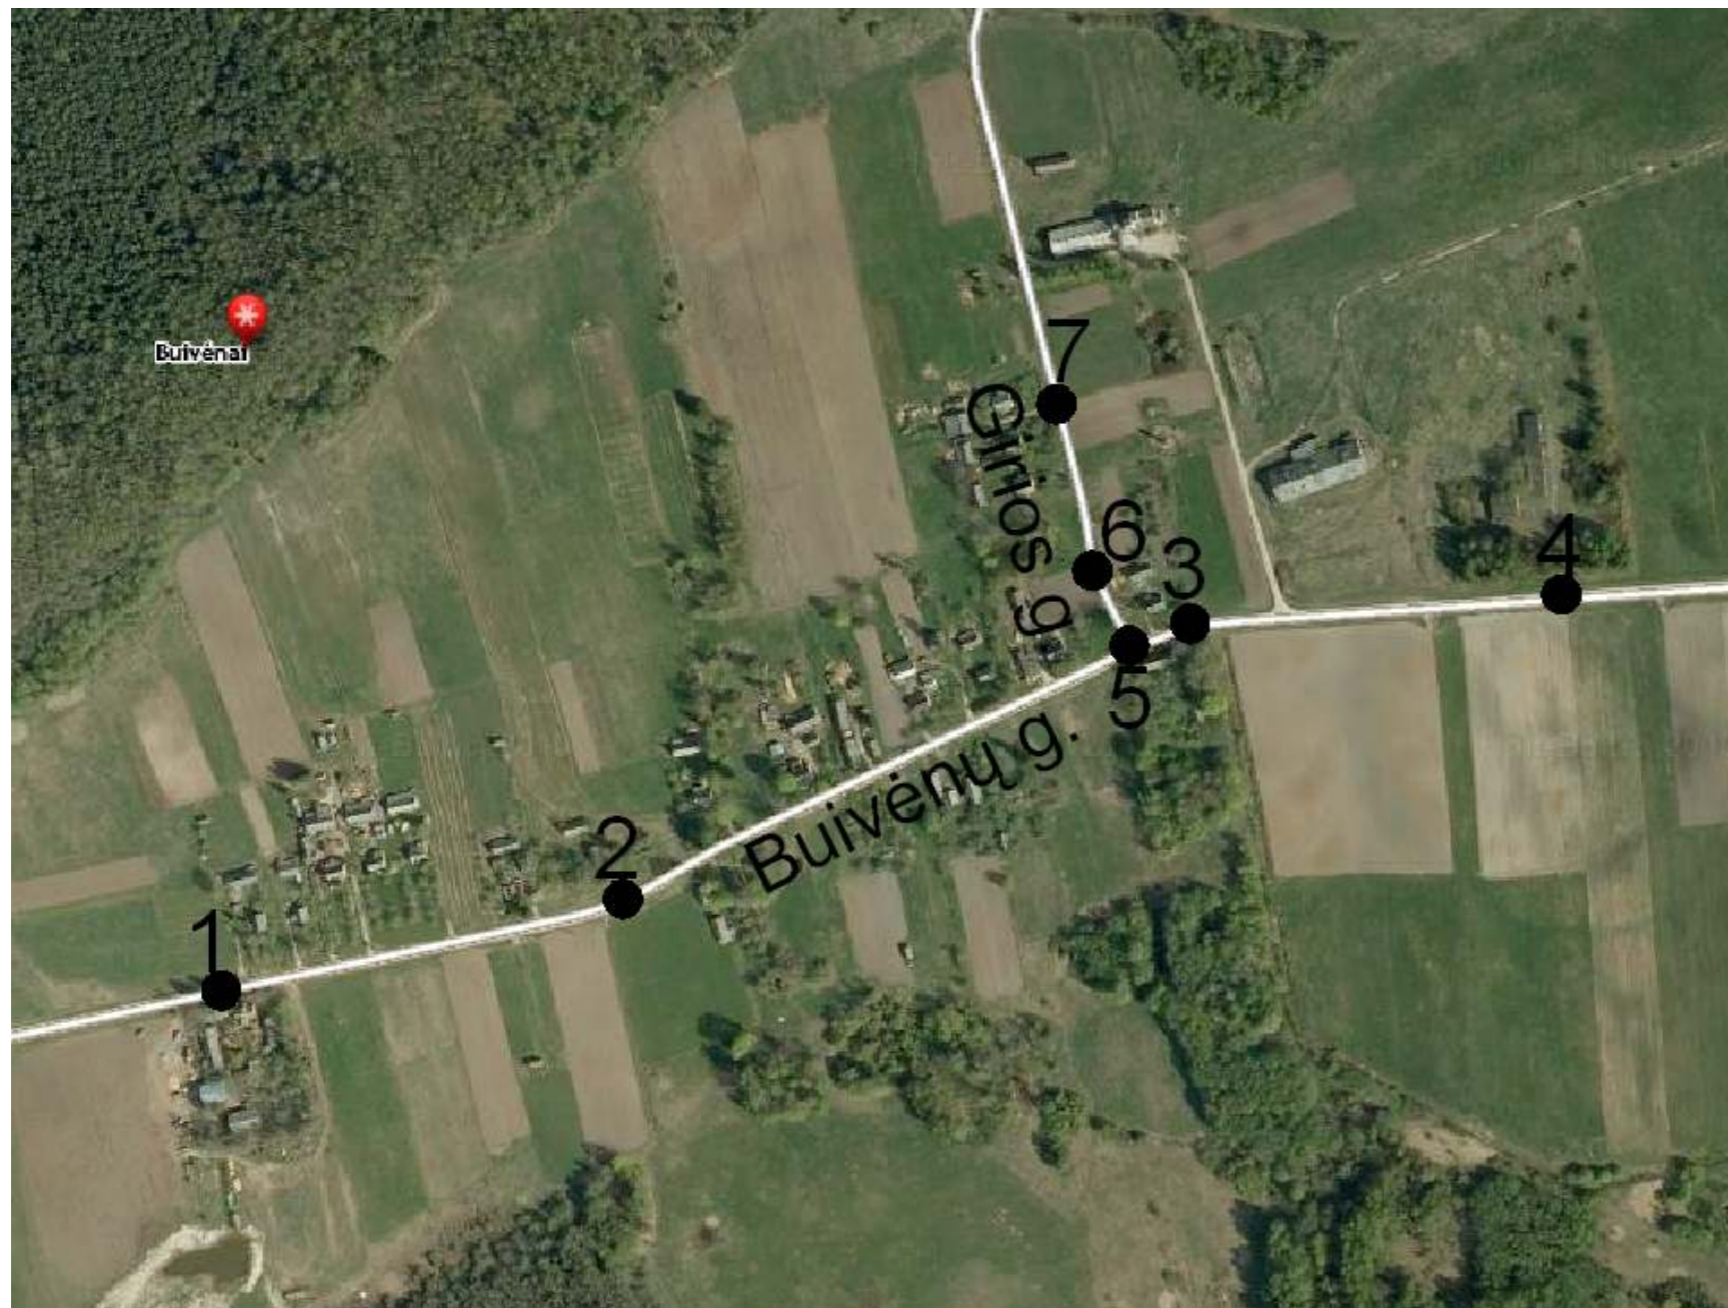

Rokiškio rajono savivaldybės tarybos
2010 m. spalio 29 d. sprendimo Nr. TS-10.147
6 priedas

Buivėnų kaimo (Pandėlio seniūnija)
GYVENAMOSIOS VIETOVĖS GATVIŲ IŠDĖSTYMO PLANAS

Kartografinis pagrindas	Ortofoto
Koordinatinių sistemų	LKS – 94
Koordinatinių nustatymo būdas	Grafinis

KOORDINATŲ ŽINIARAŠTIS

Nr. plane	X	Y
	Buivėnų gatvė	
1.	6209422	573046
2.	6209476	573300
5.	6209624	573599
3.	6209635	573625
4.	6209653	573848
	Girios gatvė	
5.	6209624	573599
6.	6209666	573578
7.	6209763	573554