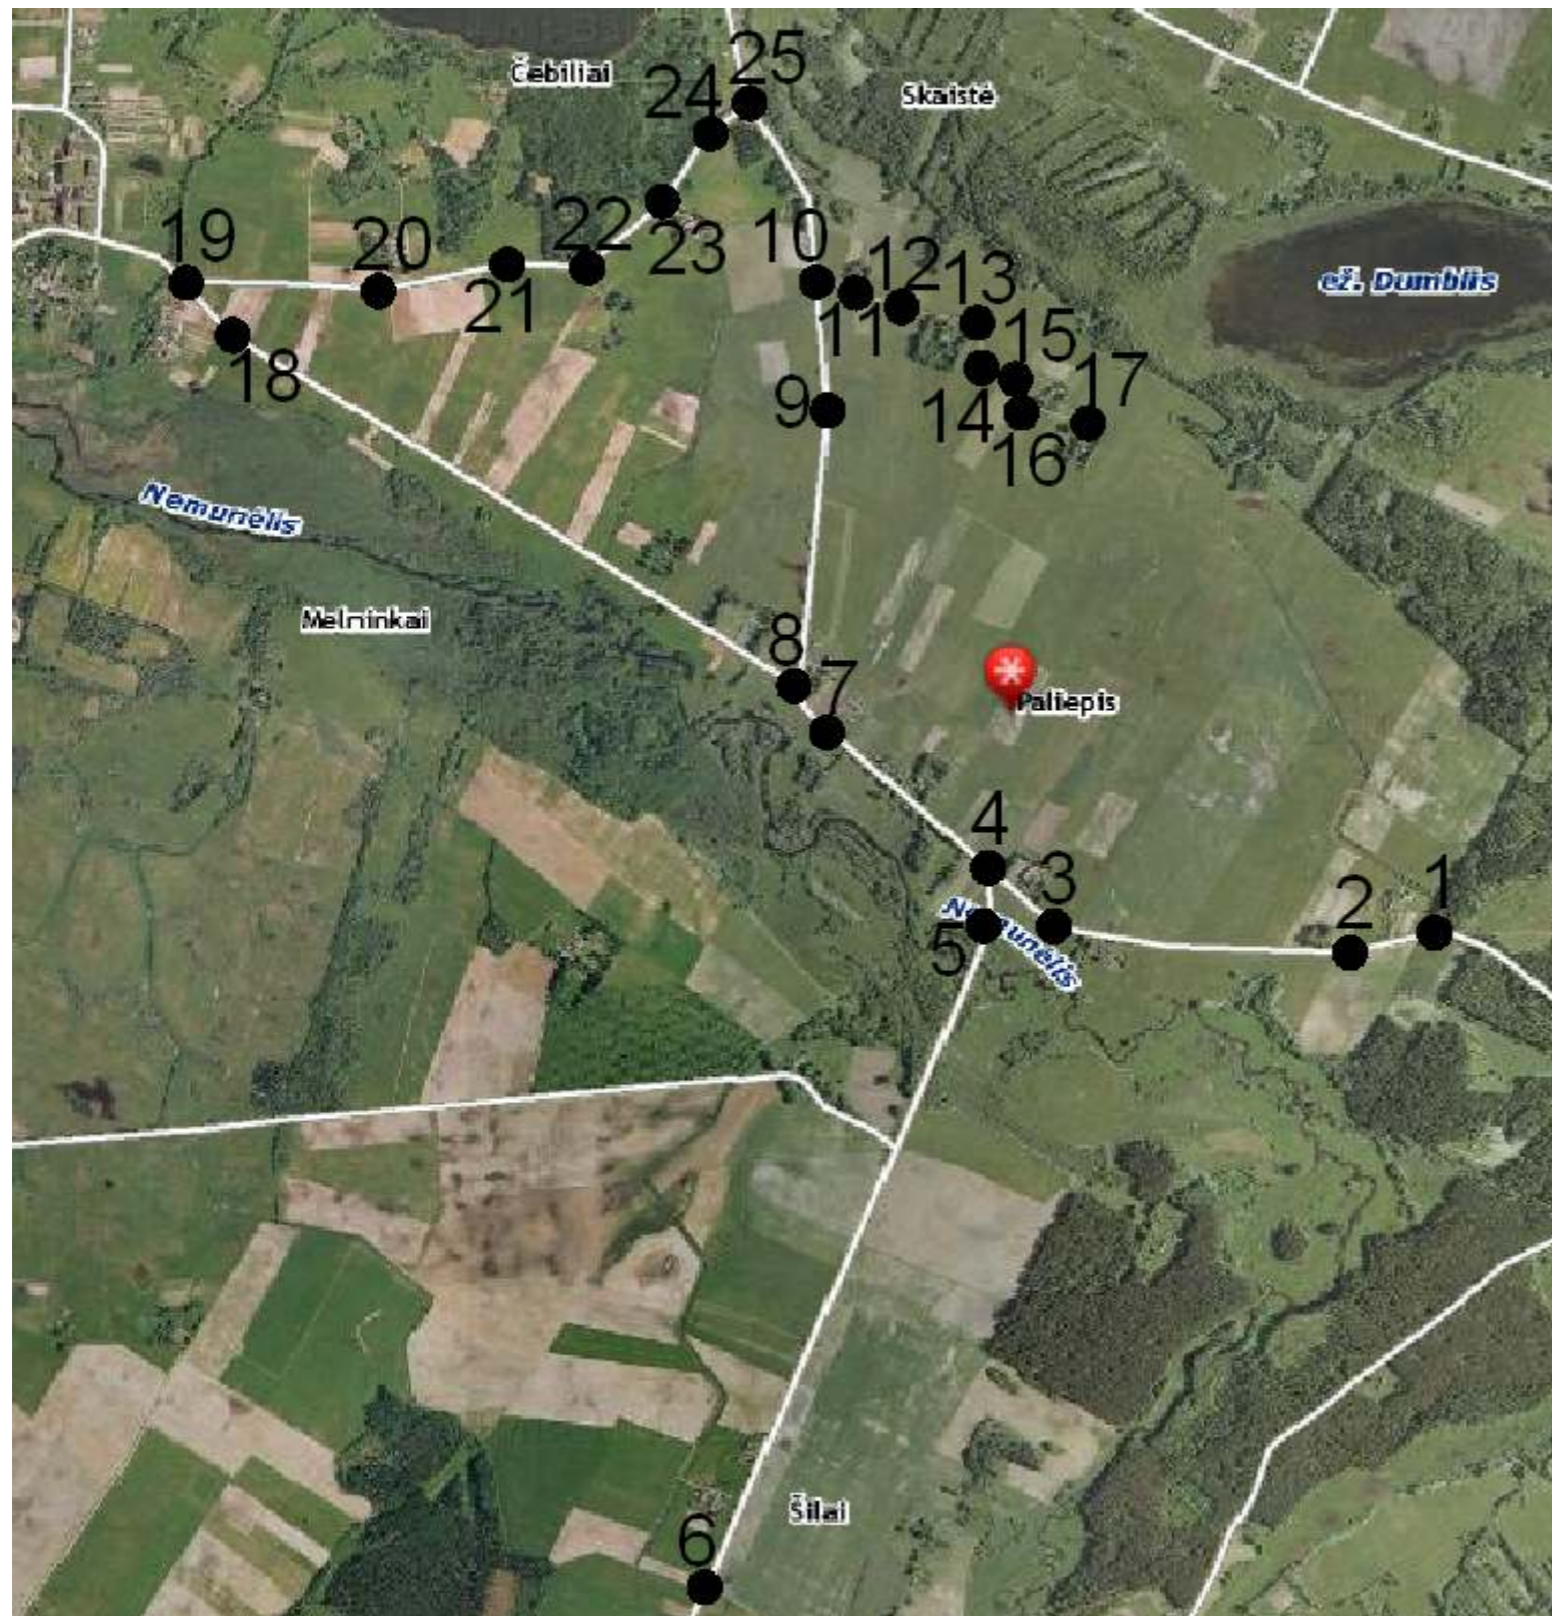

Rokiškio rajono savivaldybės tarybos
2010 m. lapkričio 25 d. sprendimo Nr. TS-11.163
priedas

**Paliepio kaimo (Kazliškio seniūnija)
GYVENAMOSIOS VIETOVĖS GATVIŲ IŠDĖSTYMO PLANAS**

Kartografinis pagrindas Ortofoto
Koordinacių sistemos LKS – 94
Koordinacių nustatymo būdas Grafinis

KOORDINAČIŲ ŽINIARAŠTIS		
Nr. plane	X	Y
	Kazliškio gatvė	
1.	6212458	587203
2.	6212418	587033
3.	6212418	586378
4.	6212618	586197
5.	6212504	586208
6.	6210881	585554
7.	6212984	585802
8.	6213048	585764
9.	6213705	585830
10.	6214045	585804
11.	6214035	585860
12.	6214008	585908
13.	6213933	586183
14.	6213835	586185
15.	6213802	586248
16.	6213748	586285
17.	6213702	586405
18.	6213909	584459
19.	6214041	584344
20.	6214023	584805
21.	6214083	585092
22.	6214083	585268
23.	6214228	585444
24.	6214414	585570
25.	6214462	585655