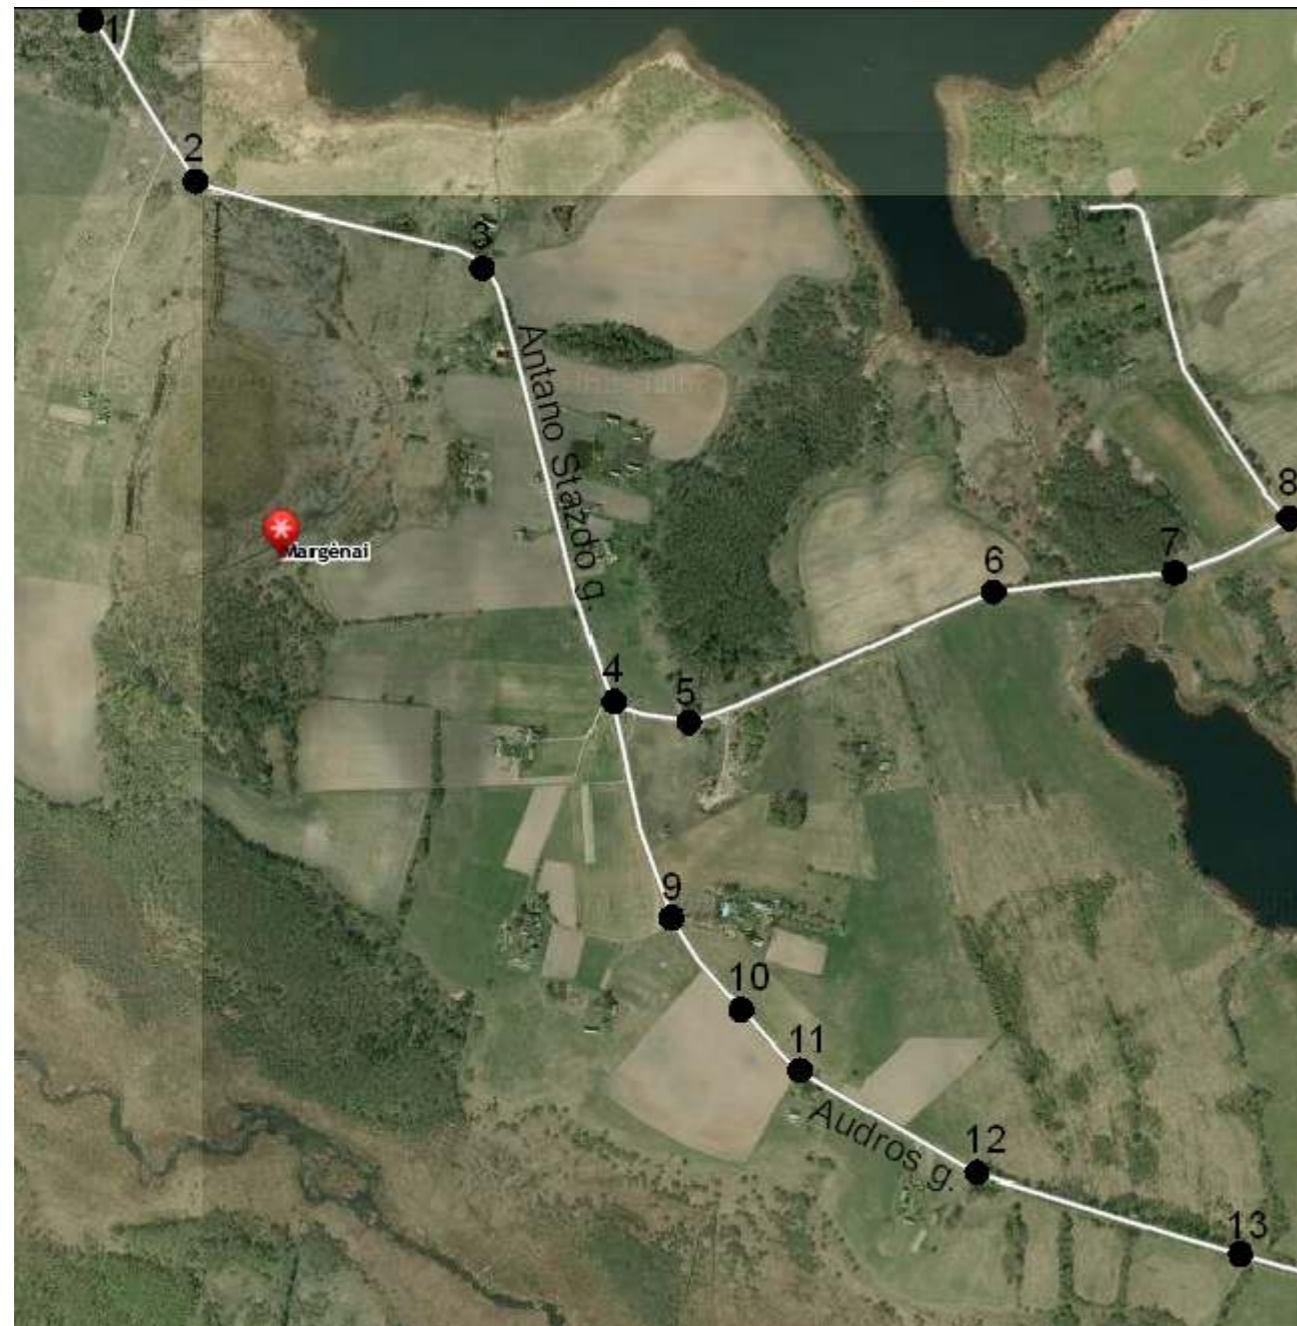

Margėnų kaimas (Kriaunų seniūnija)
GYVENAMOSIOS VIETOVĖS GATVIŲ IŠDĖSTYMO PLANAS

Kartografinis pagrindas Ortofoto
Koordinatų sistemos LKS – 94
Koordinatų nustatymo būdas Grafinis

KOORDINAČIŲ ŽINIARAŠTIS

Nr. plane	X	Y
Antano Strazdo gatvė		
1.	6190228	609862
2.	6190018	609995
3.	6189913	610364
4.	6189345	610535
5.	6189321	610601
6.	6189479	611020
7.	6189510	611268
8.	6189578	611418
Audros gatvė		
4.	6189345	610535
9.	6189174	610572
10.	6189058	610613
11.	6188872	610765
12.	6188728	611007
13.	6188622	611353