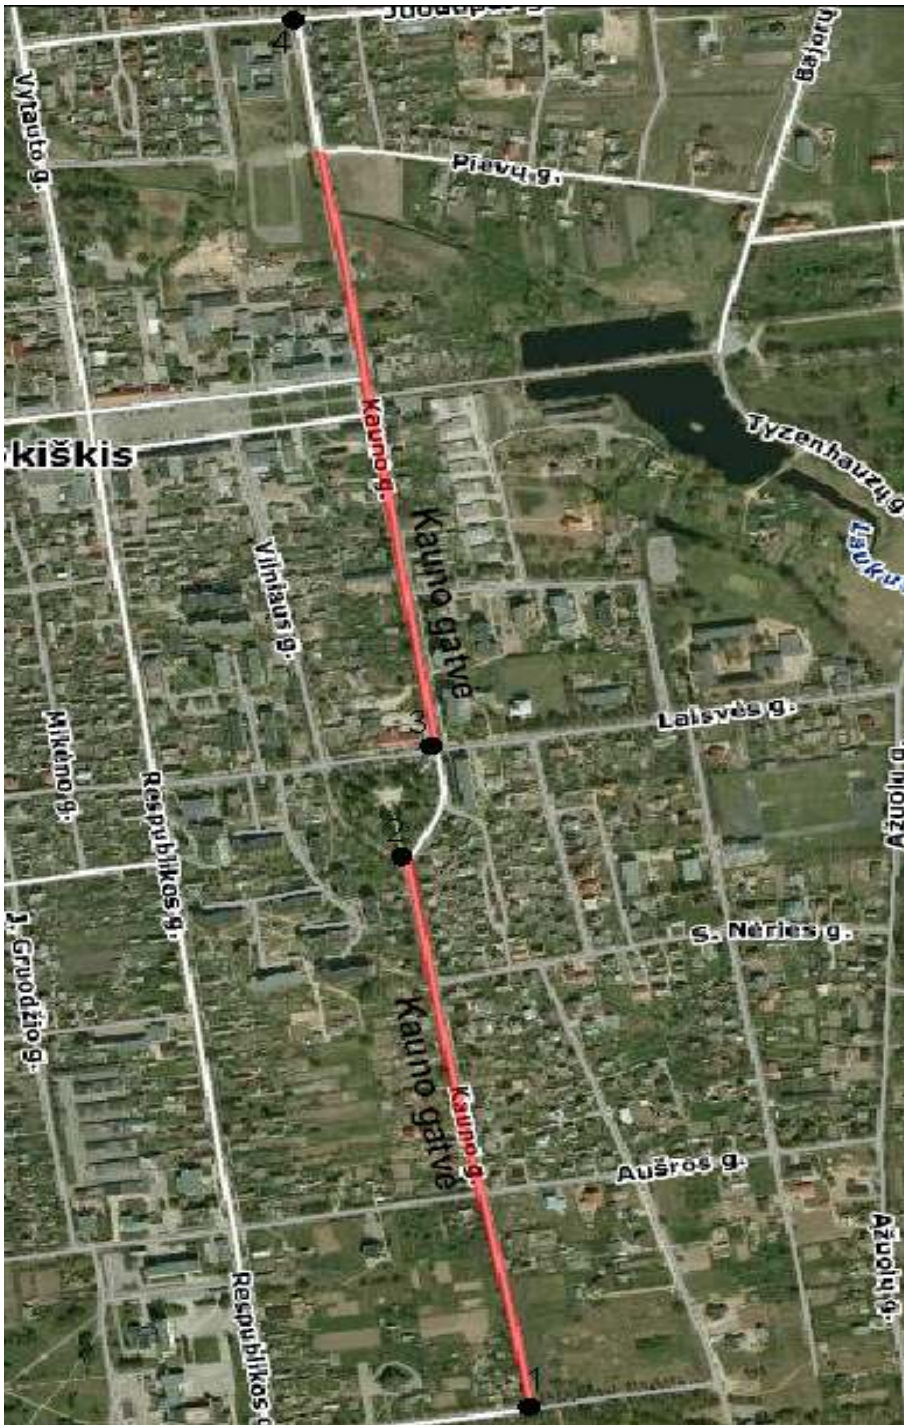

Rokiškio rajono savivaldybės tarybos
2011 m. kovo 4 d. sprendimo Nr. TS-3.22
priedas

**Kauno gatvė (Rokiškio miestas)
GYVENAMOSIOS VIETOVĖS GATVIŲ IŠDĖSTYMO PLANAS**

Kartografinis pagrindas Ortofoto
Koordinačių sistemos LKS – 94
Koordinačių nustatymo būdas Grafinis

KOORDINAČIŲ ŽINIARAŠTIS

Nr. plane	X	Y
Kauno gatvė		
1.	6203317	599483
2.	6203968	599359
3.	6204102	599389
4.	6204973	599251