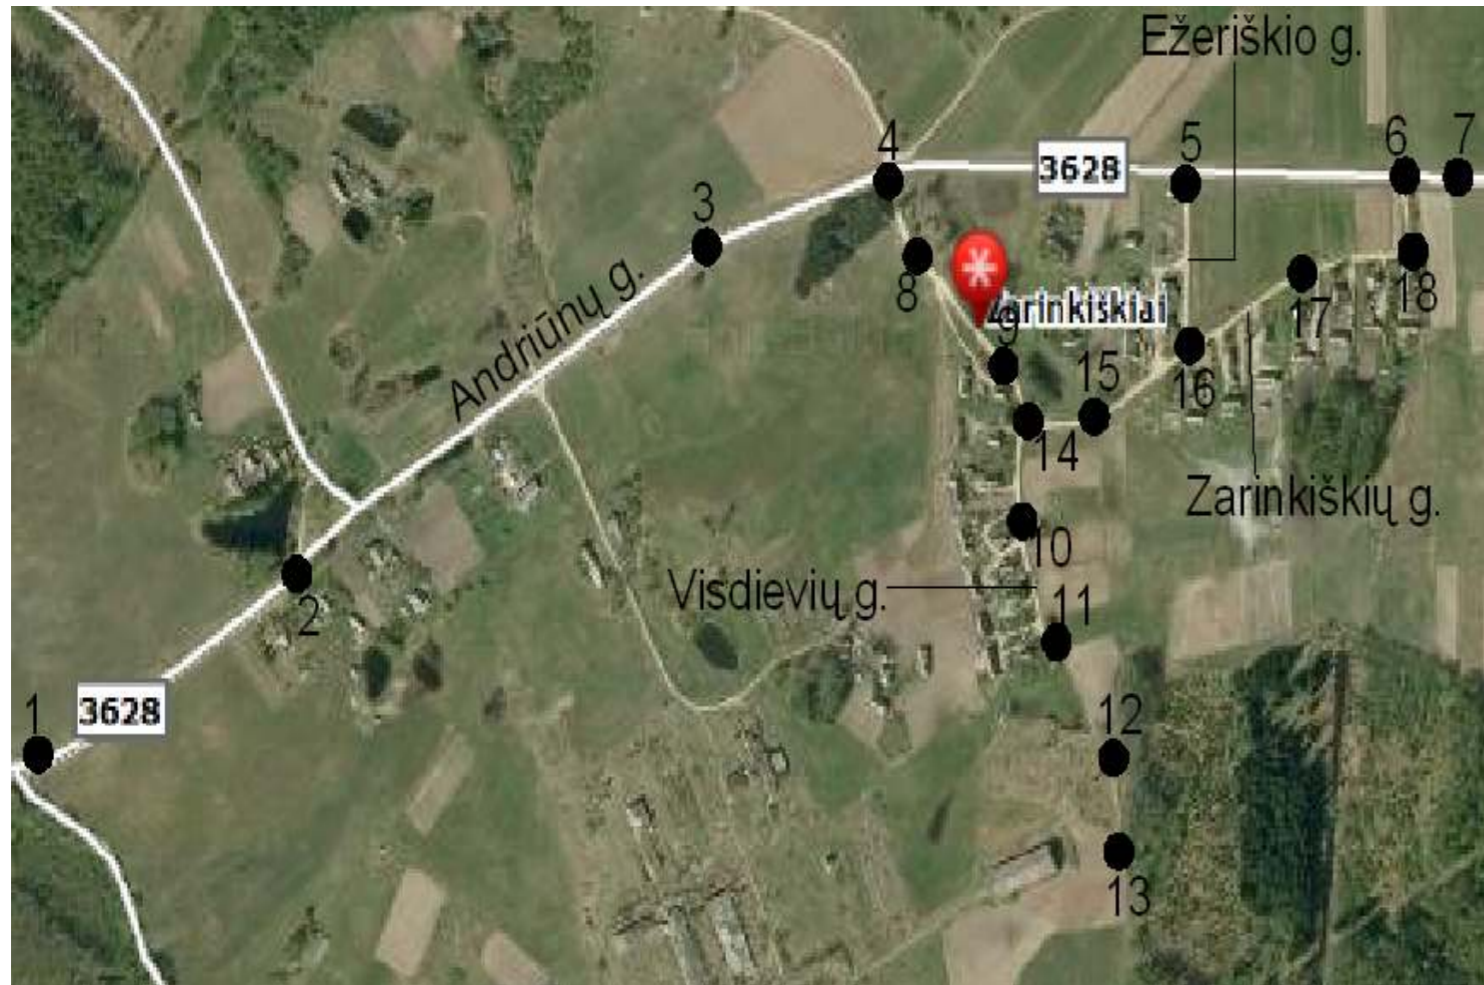

Rokiškio rajono savivaldybės tarybos
 2011 m. balandžio 1 d. sprendimo Nr. TS-4.67
 1 priedas

**Zarinkiškių kaimo (Obelių seniūnija)
 GYVENAMOSIOS VIETOVĖS GATVIŲ IŠDĖSTYMO PLANAS**

Kartografinis pagrindas Ortofoto
 Koordinačių sistemos LKS – 94
 Koordinačių nustatymo būdas Grafinis

KOORDINAČIŲ ŽINIARAŠTIS

Nr. plane	X	Y
Zarinkiškių gatvė		
14.	6202565	617528
15.	6202568	617577
16.	6202616	617669
17.	6202666	617763
18.	6202685	617852
6.	6202731	617851
Visdievių gatvė		
4.	6202734	617417
8.	6202686	617435
9.	6202595	617523
14.	6202565	617528
10.	6202487	617530
11.	6202426	617549
12.	6202342	617602
13.	6202426	617608
Andriūnų gatvė		
1.	6202338	616696
2.	6202461	616916
3.	6202685	617267
4.	6202734	617417
5.	6202735	617668
6.	6202731	617851
7.	6202730	617889
Ežeriškio gatvė		
5.	6202735	617668
16.	6202616	617669