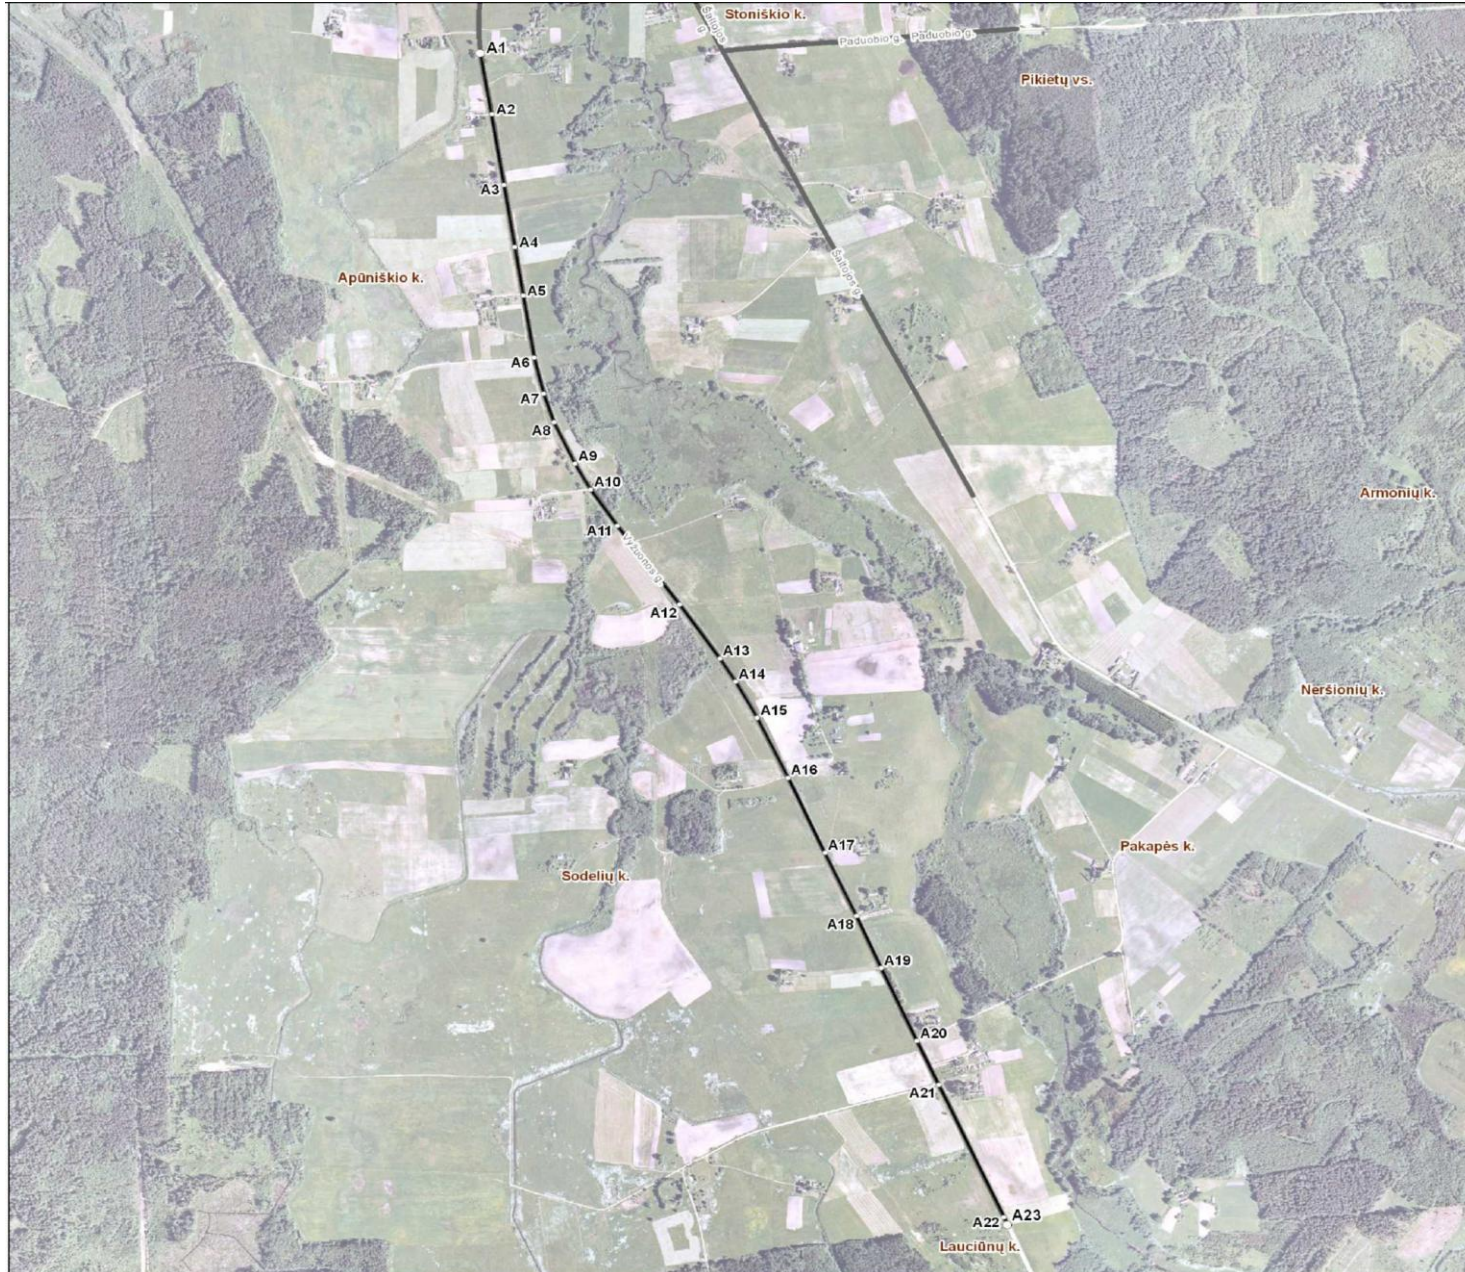

Sodelių k. gatvių išdėstymo planas M 1:12500

Rokiškio rajono savivaldybės tarybos
2012 m. rugsėjo 28 d. sprendimo Nr. TS-10.178
priedas

Kartografinis pagrindas	Ortofoto
Koordinacių nustatymo būdas	Grafinis
KOORDINAČIŲ ŽINIARAŠTIS	

Nr.	X	Y
A1	6216561	600020
A2	6216402	600048
A3	6216219	600078
A4	6216057	600104
A5	6215931	600124
A6	6215770	600151
A7	6215676	600174
A8	6215602	600199
A9	6215494	600251
A10	6215427	600289
A11	6215333	600353
A12	6215128	600505
A13	6214988	600602
A14	6214928	600640
A15	6214834	600693
A16	6214678	600767
A17	6214483	600857
A18	6214319	600934
A19	6214183	600993
A20	6213994	601080
A21	6213880	601133
A22	6213536	601291
A23	6213517	601300