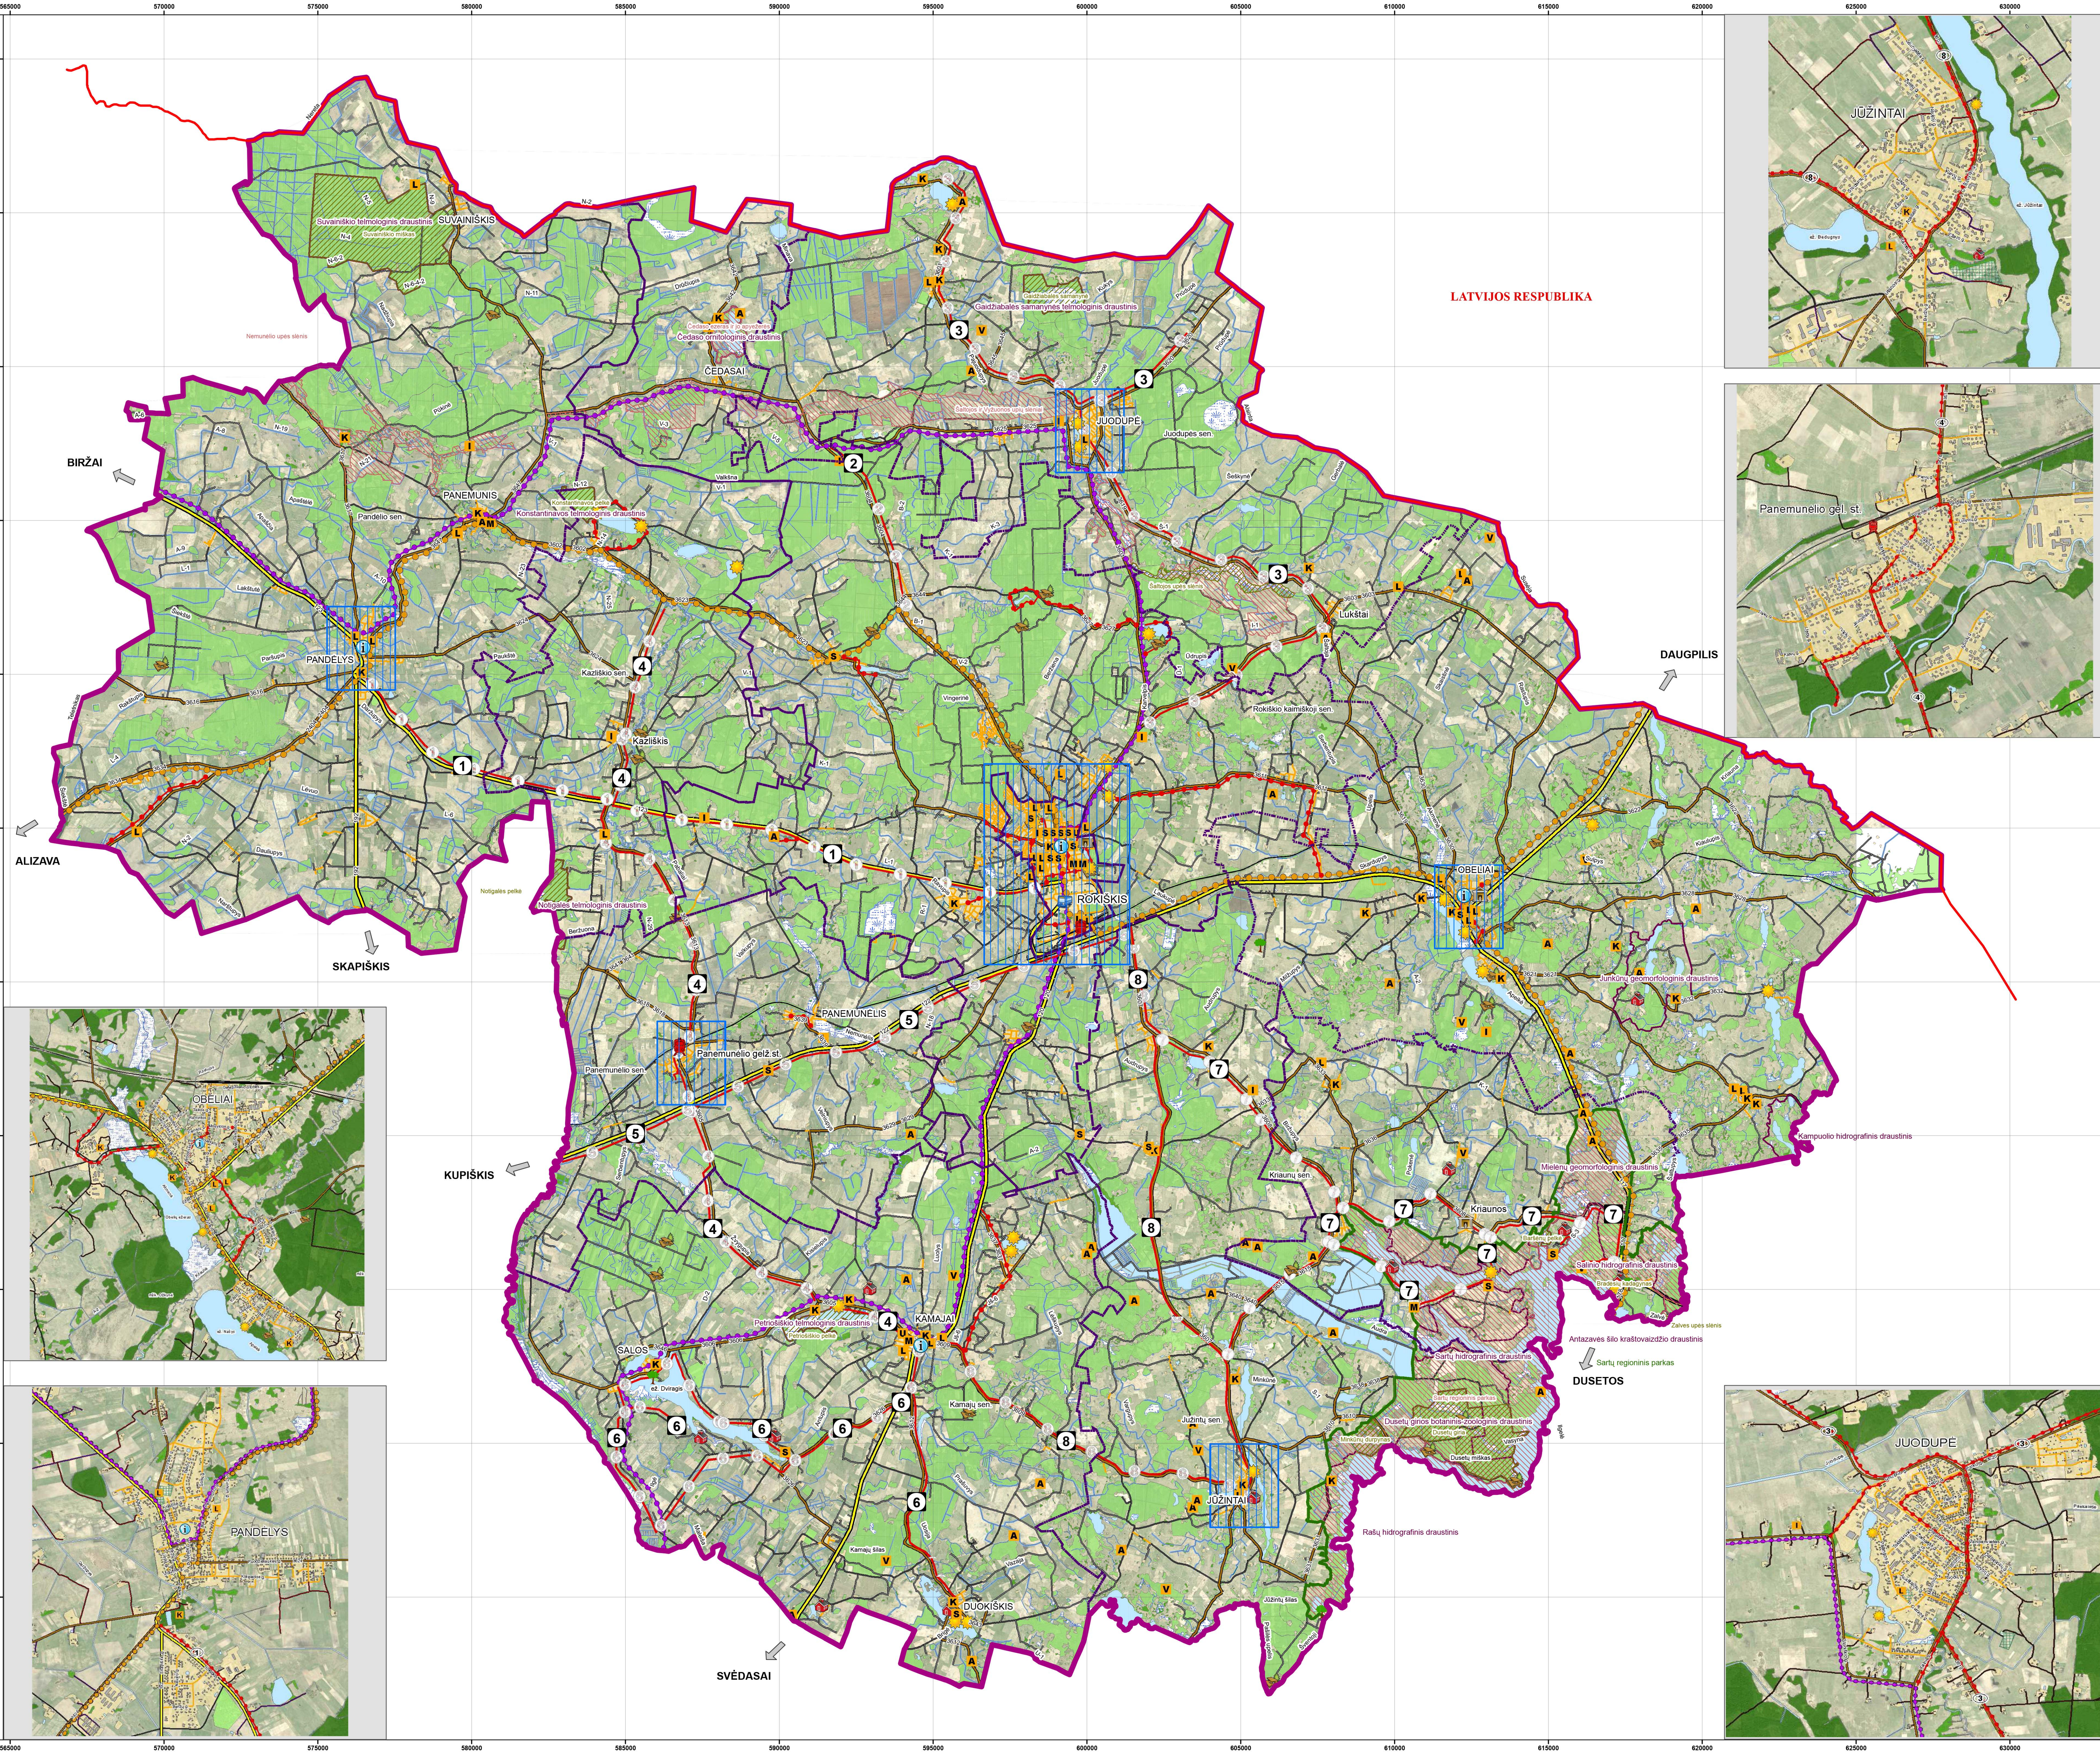

NEKILNOJAMŲJŲ KULTŪROS VERTYBIŲ SĄRAŠAS

Table listing cultural heritage objects with columns for object name, location, and status.

Table titled 'SAUGOMOS TERITORIJOS' listing protected areas with columns for name, area, and description.

Legend and key for the plan, including 'SUTARTINIAI ŽENKLAI' (Legend symbols) and 'Dviračių turizmui svarbūs objektai' (Objects important for bicycle tourism).

Table titled 'ROKIŠKIO RAJONO SAVIVALDYBĖS TERITORIJOJE PLANUOJAMŲ DVIRAČIŲ TAKŲ TRASOS' showing planned bicycle routes with columns for route name, length, and other metrics.