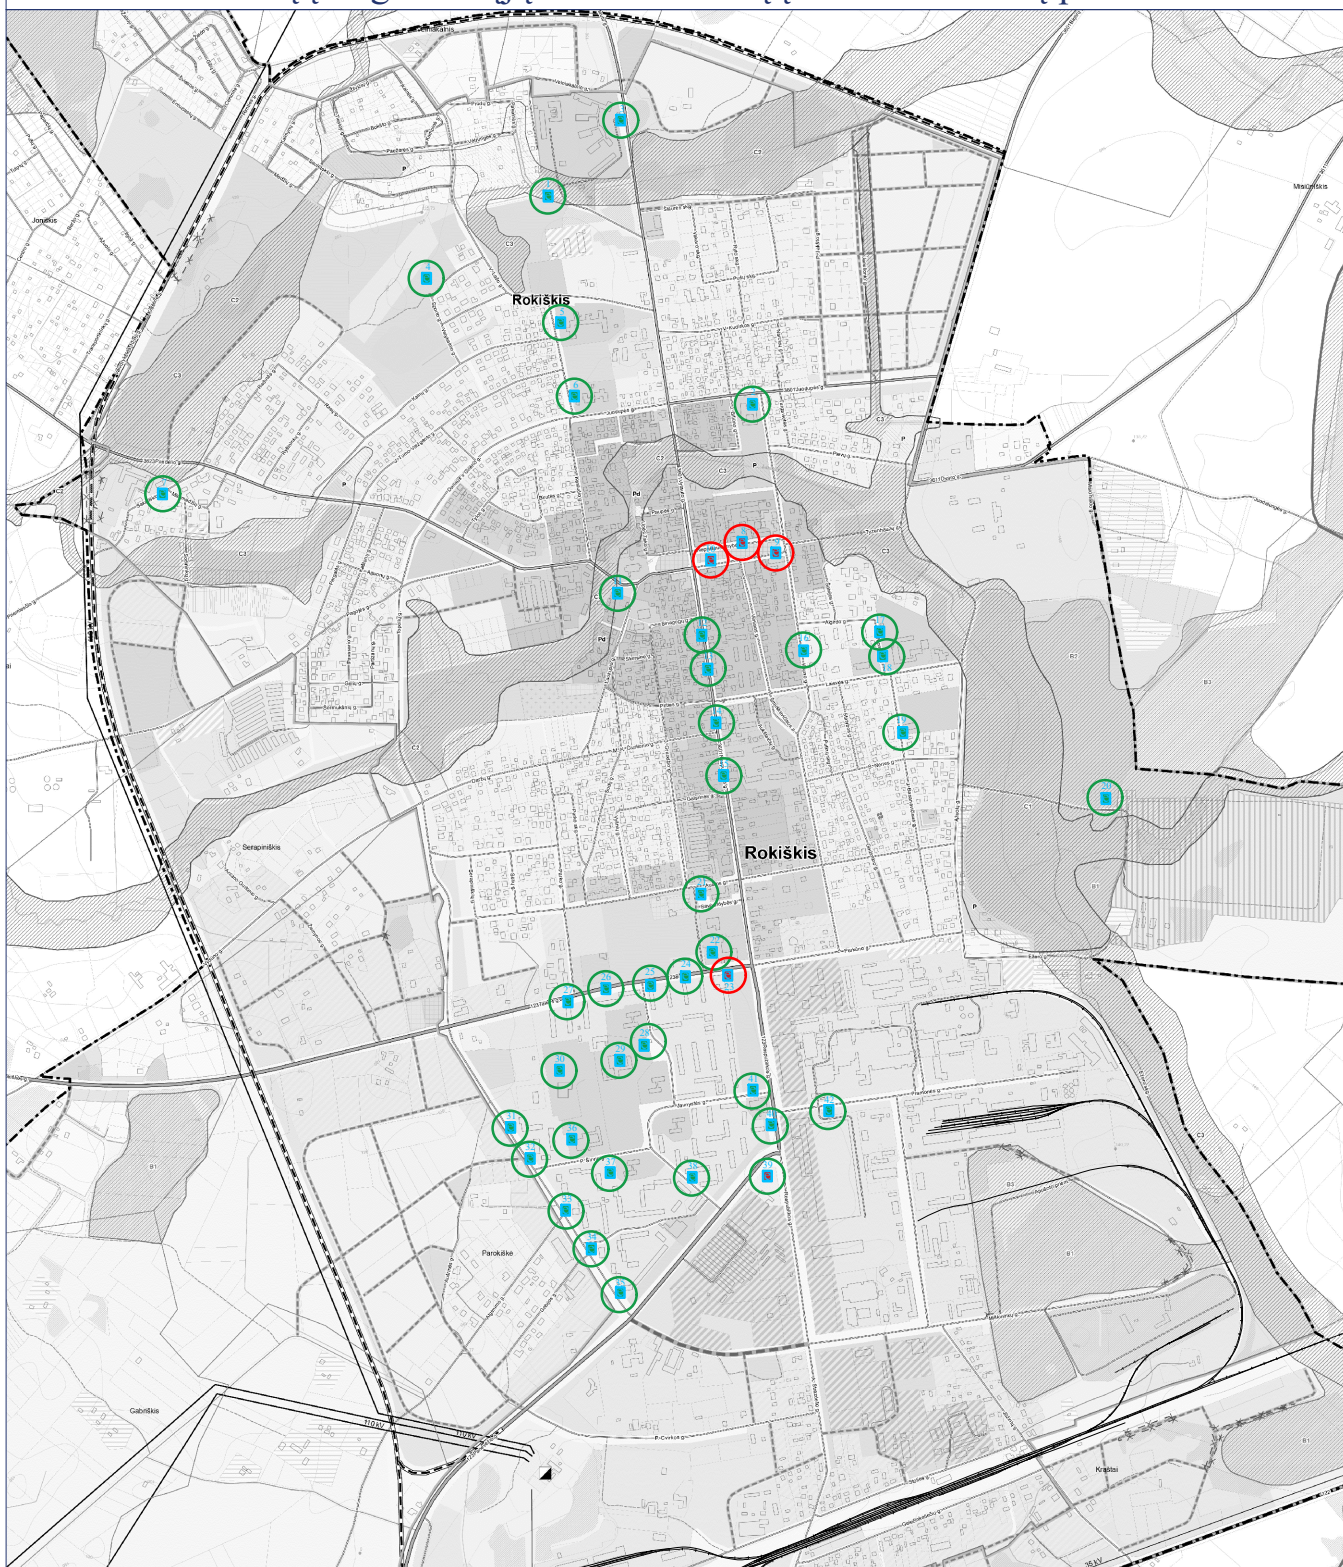

ROKIŠKIS

numatomų įrengti viešųjų elektromobilių įkrovimo stotelių planas iki 2030 m.

Sutartiniai žymėjimai

vidutinės galios įkrovimo stotelė

didelės galios įkrovimo stotelė